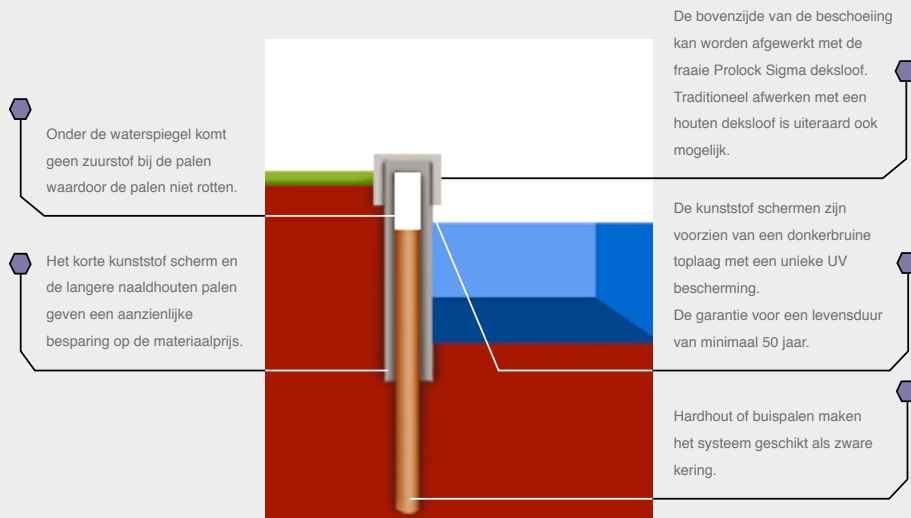

Wat maakt Prolock Sigma zo bijzonder?

Voordelen van Prolock Sigma

- ✓ Zeer duurzaam en milieuverantwoord
- ✓ Gegarandeerde levensduur van tenminste 50 jaar
- ✓ Concurrerend prijsniveau
- ✓ Innovatief Nederlands kwaliteitsproduct
- ✓ Sterk, flexibel en eenvoudig te verwerken
- ✓ Talloze constructies mogelijk
- ✓ Op elke gewenste lengte te leveren
- ✓ Uitstekende score op EMVI criteria (LCA)
- ✓ Aantoonbare lage CO₂ uitstoot