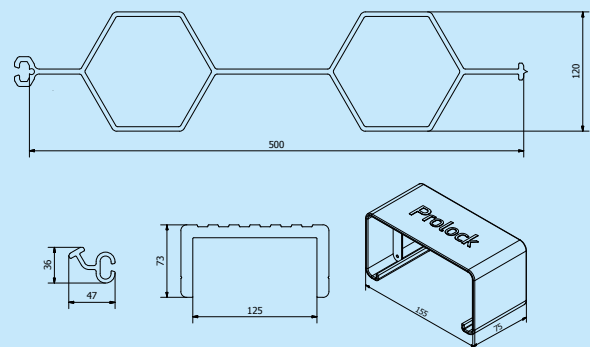

## Technische specificaties Sigma

- ✓ Geschikt voor lichtere waterkeringen
- ✓ Lichtgewicht schermen, eenvoudig te plaatsen
- ✓ Unieke combinatie van kunststof en hout
- ✓ Bestaat volledig uit gerecycled kunststof
- ✓ Elke gewenste hoek is mogelijk