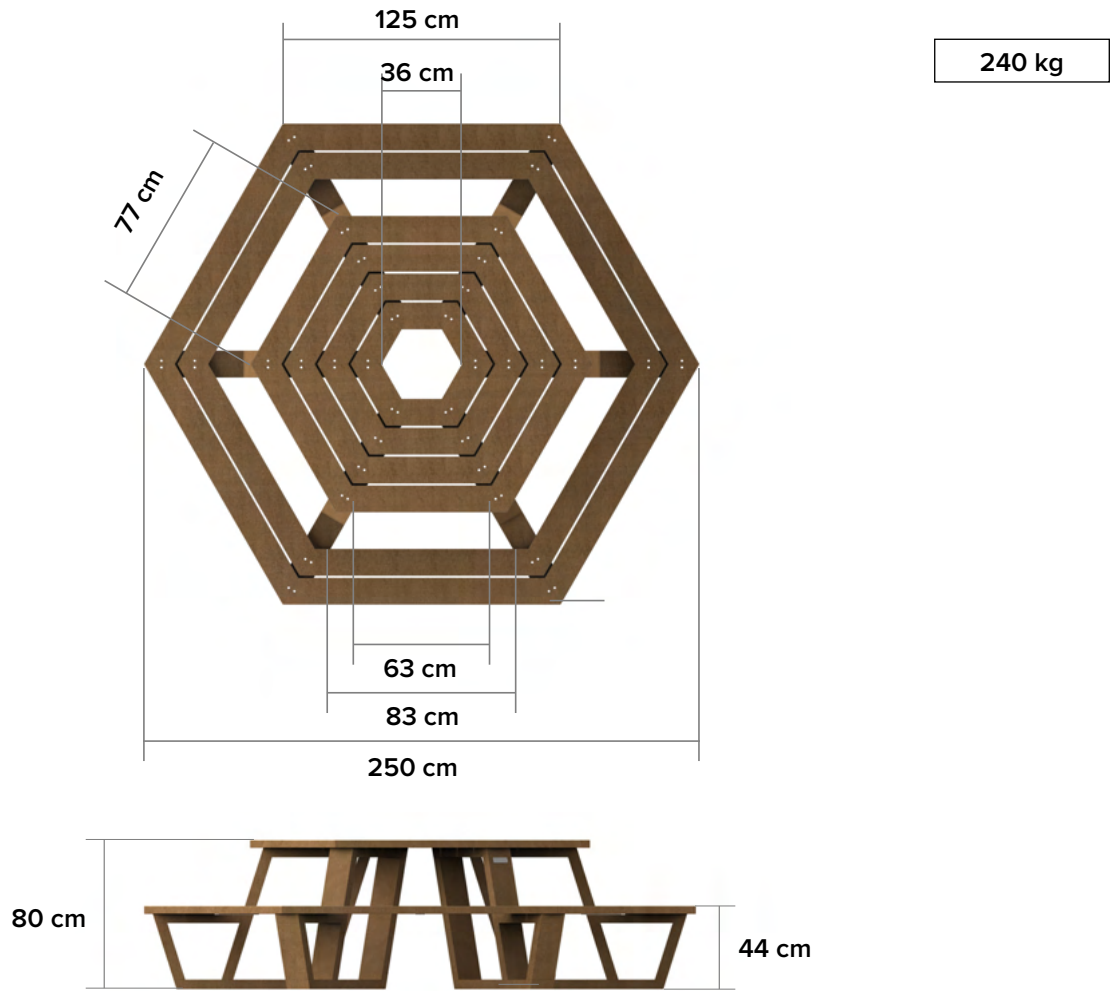

Roma

picknicken met 12

afmetingen

beschikbare kleuren

opties bicolor

Planken

Poten

grootste voordelen

100% plastic afval

Onderhoudsvrij

Rotvrij

Natuurlijke structuur

Graffiti makkelijk verwijderbaar

Splintervrij

In de kern gekleurd

Weerbestendig