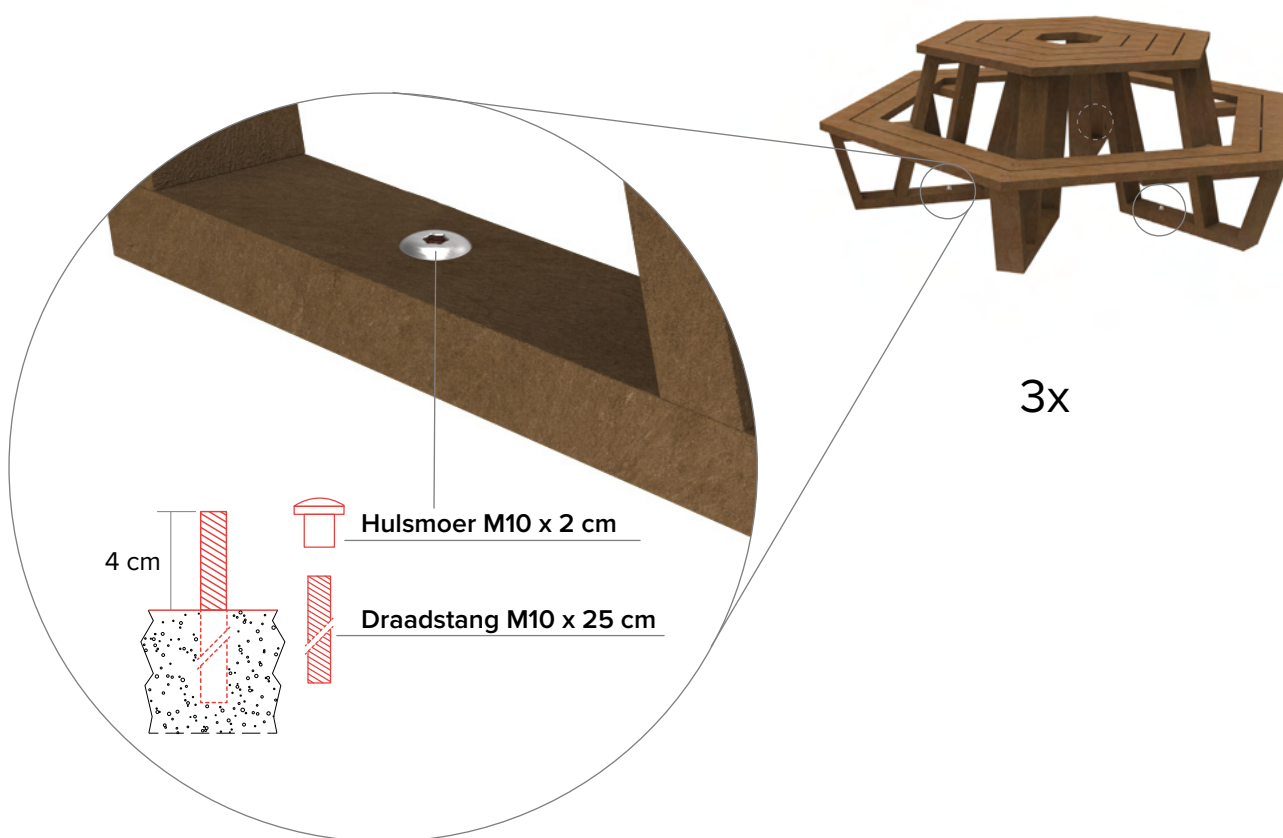

grootste voordelen

100% plastic afval

Onderhoudsvrij

Rotvrij

Natuurlijke structuur

Graffiti makkelijk verwijderbaar

Splintervrij

In de kern gekleurd

Weerbestendig

Helemaal recycleerbaar

verankering

reinforcement