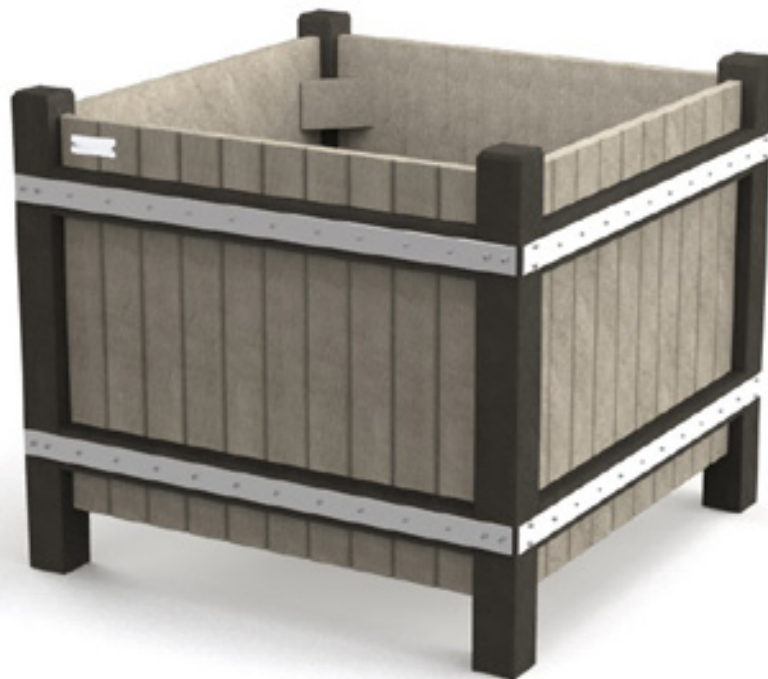

bloembak Versailles

grote bloembak voor bomen

afmetingen

modellen

l x b x h	LEEG GEWICHT (kg)
105 x 105 x 110	194
125 x 125 x 110	223
155 x 155 x 110	271

beschikbare kleuren

 Ural Black	 Mineral Grey
 Quartz Brown	 Andes Green
 Sand Beige	

opties bicolor

Planken	Poten
 Ural Black	 Ural Black
 Quartz Brown	
 Sand Beige	
 Mineral Grey	
 Andes Green	

grootste voordelen

100% plastic afval

Onderhoudsvrij

Rotvrij

Natuurlijke structuur

Graffiti makkelijk verwijderbaar

Splintervrij

In de kern gekleurd

Weerbestendig

Helemaal recycleerbaar