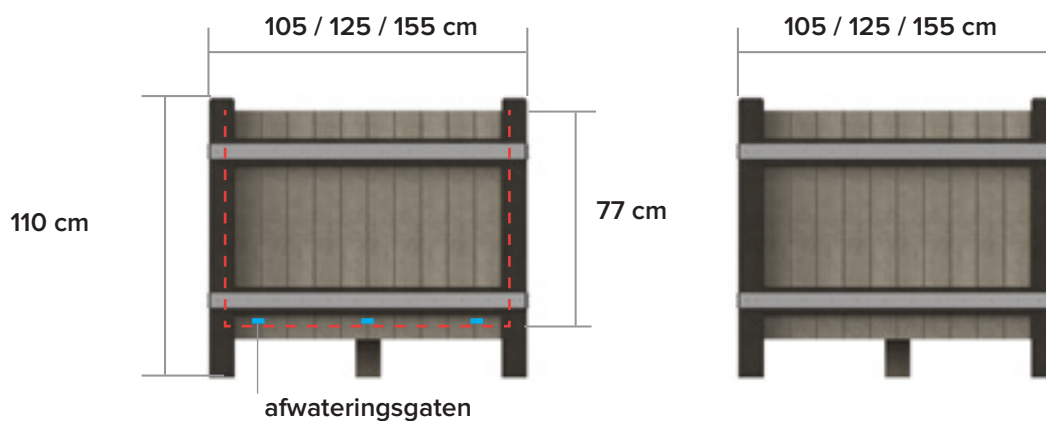

bloembak Versailles

grote bloembak voor bomen

afmetingen

modellen

l x b x h	LEEG GEWICHT (kg)
105 x 105 x 110	194
125 x 125 x 110	223
155 x 155 x 110	271

beschikbare kleuren

 Ural Black	 Mineral Grey
 Quartz Brown	 Andes Green
 Sand Beige	