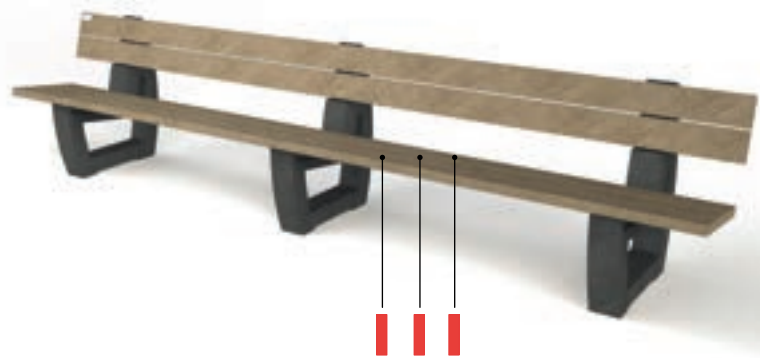

versteving