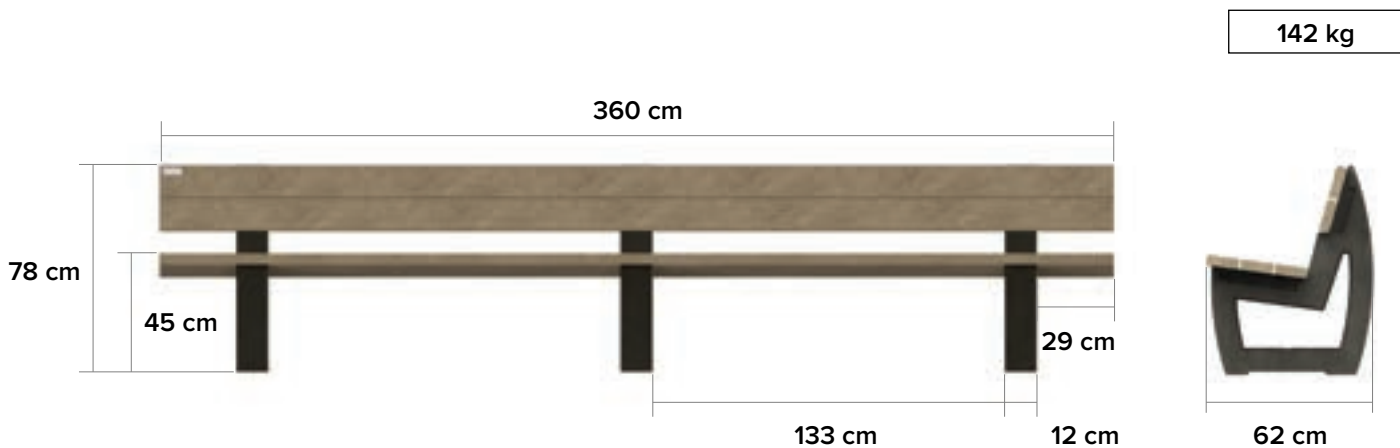

Bonn ML 360

lange (360 cm) versie van de standaard Bonn bank

afmetingen

beschikbare kleuren

Planken

- Ural Black
- Quartz Brown
- Sand Beige
- Mineral Grey
- Andes Green

Poten

- Ural Black