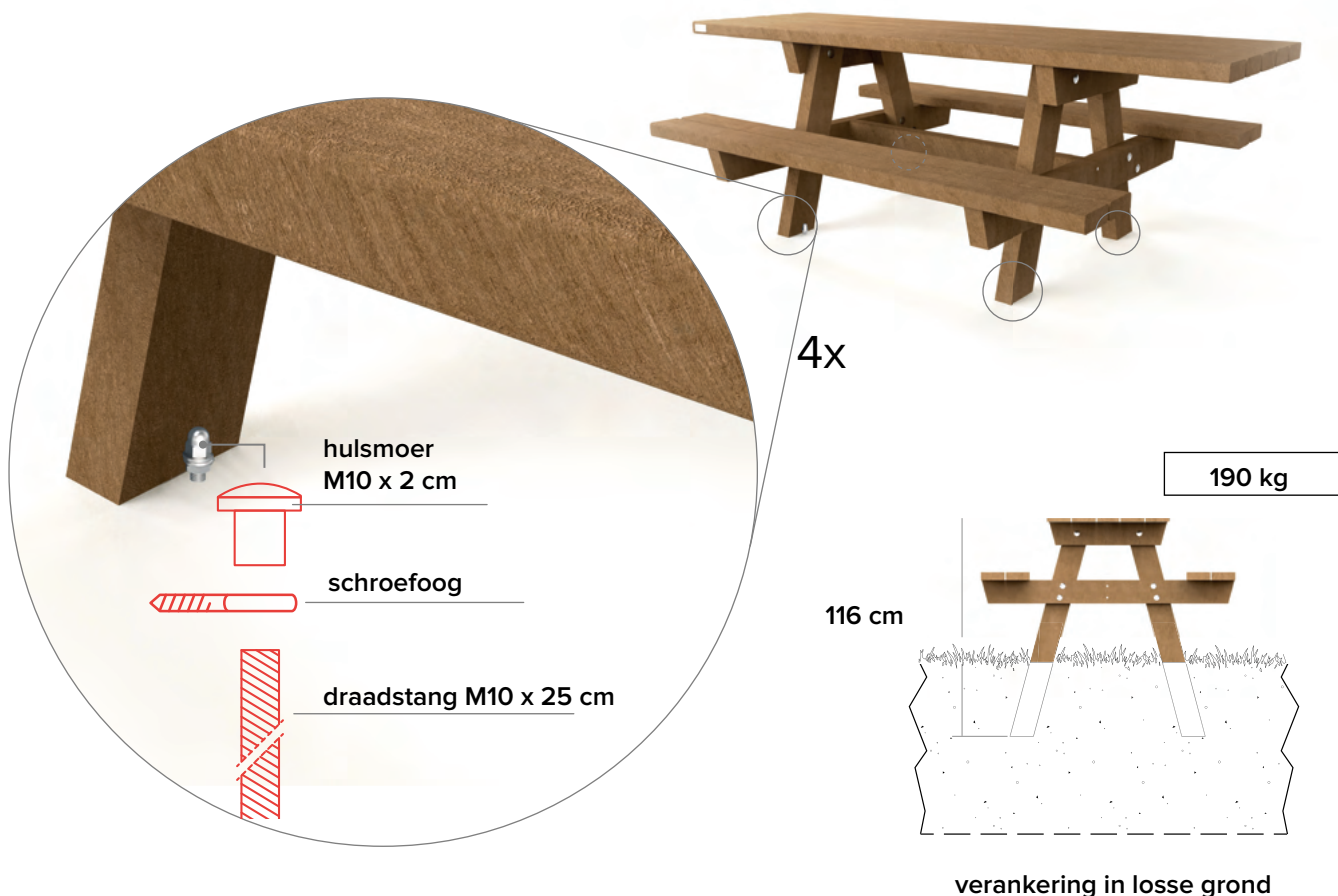

Oslo XL

Extra lang tafelblad: onderrijdbaar voor rolstoelen

WHEELCHAIR
accessible

afmetingen

beschikbare kleuren

opties bicolor

Planken

Poten

Weerbestendig

Helemaal recycleerbaar

verankering

versteviging

mooi in combinatie met

Oslo
Standaard (picknicktafel)

Oslo Junior
Voor kinderen

Oslo Mensa
'Gesloten' tafelblad

Oslo Campus
Extra breed (tafelblad)