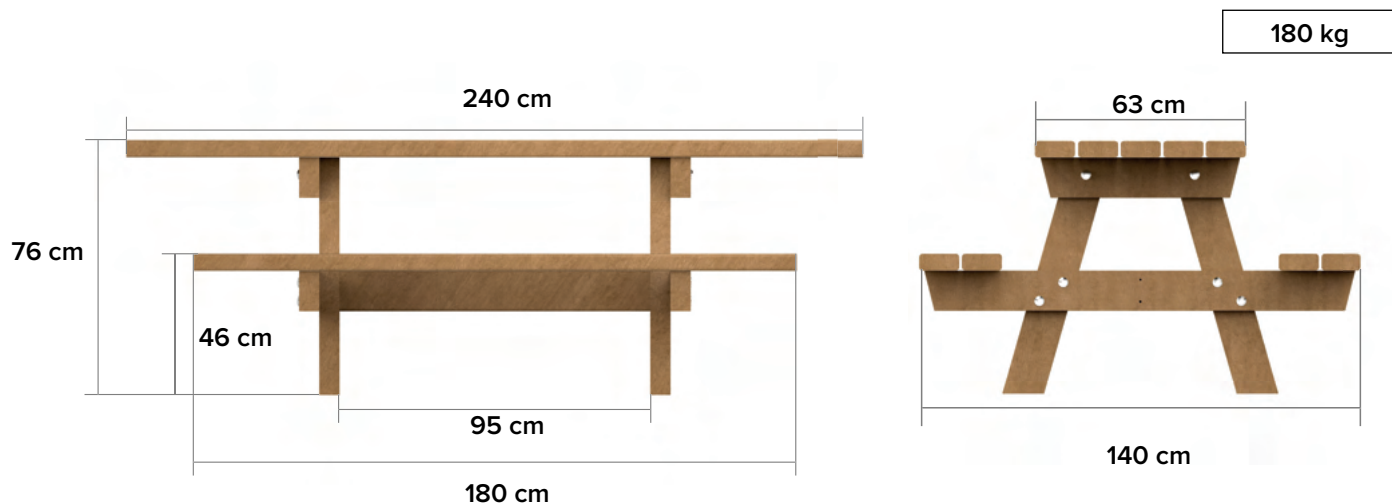

Oslo XL

Extra lang tafelblad: onderrijdbaar voor rolstoelen

WHEELCHAIR
accessible

afmetingen

beschikbare kleuren

opties bicolor

Planken

Poten

Weerbestendig

Helemaal recycleerbaar

verankering

versteviging

mooi in combinatie met

Oslo
Standaard (picknicktafel)

Oslo Junior
Voor kinderen

Oslo Mensa
'Gesloten' tafelblad

Oslo Campus
Extra breed (tafelblad)