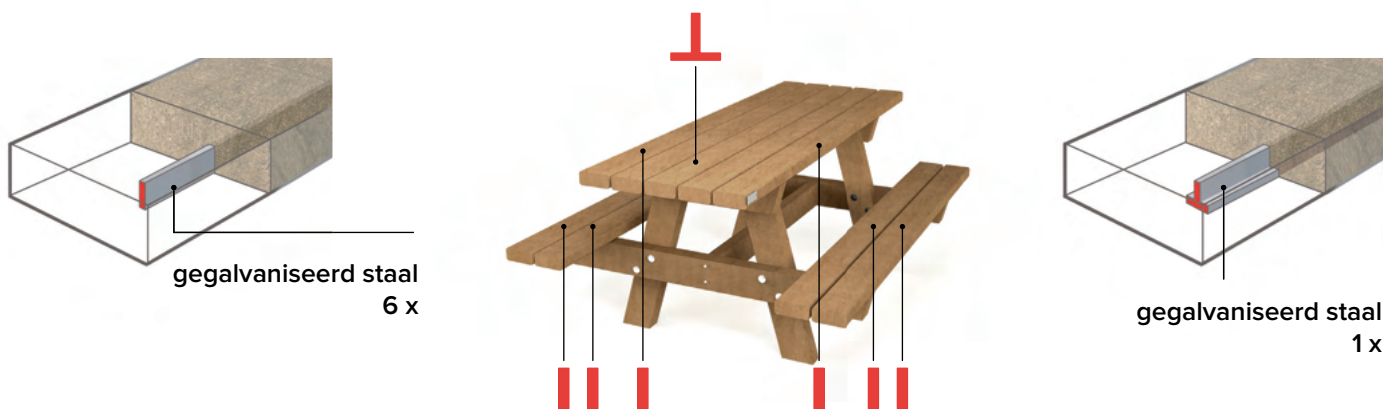

100% plastic afval

Onderhoudsvrij

Rotvrij

Natuurlijke structuur

Graffiti makkelijk verwijderbaar

Splintervrij

In de kern gekleurd

Weerbestendig

Helemaal recycleerbaar

verankering

versteving

mooi in combinatie met

Oslo XL
Extra lang (tafelblad)

Oslo Junior
Voor kinderen

Oslo Mensa
'Gesloten' tafelblad

Oslo Campus
Extra breed (tafelblad)