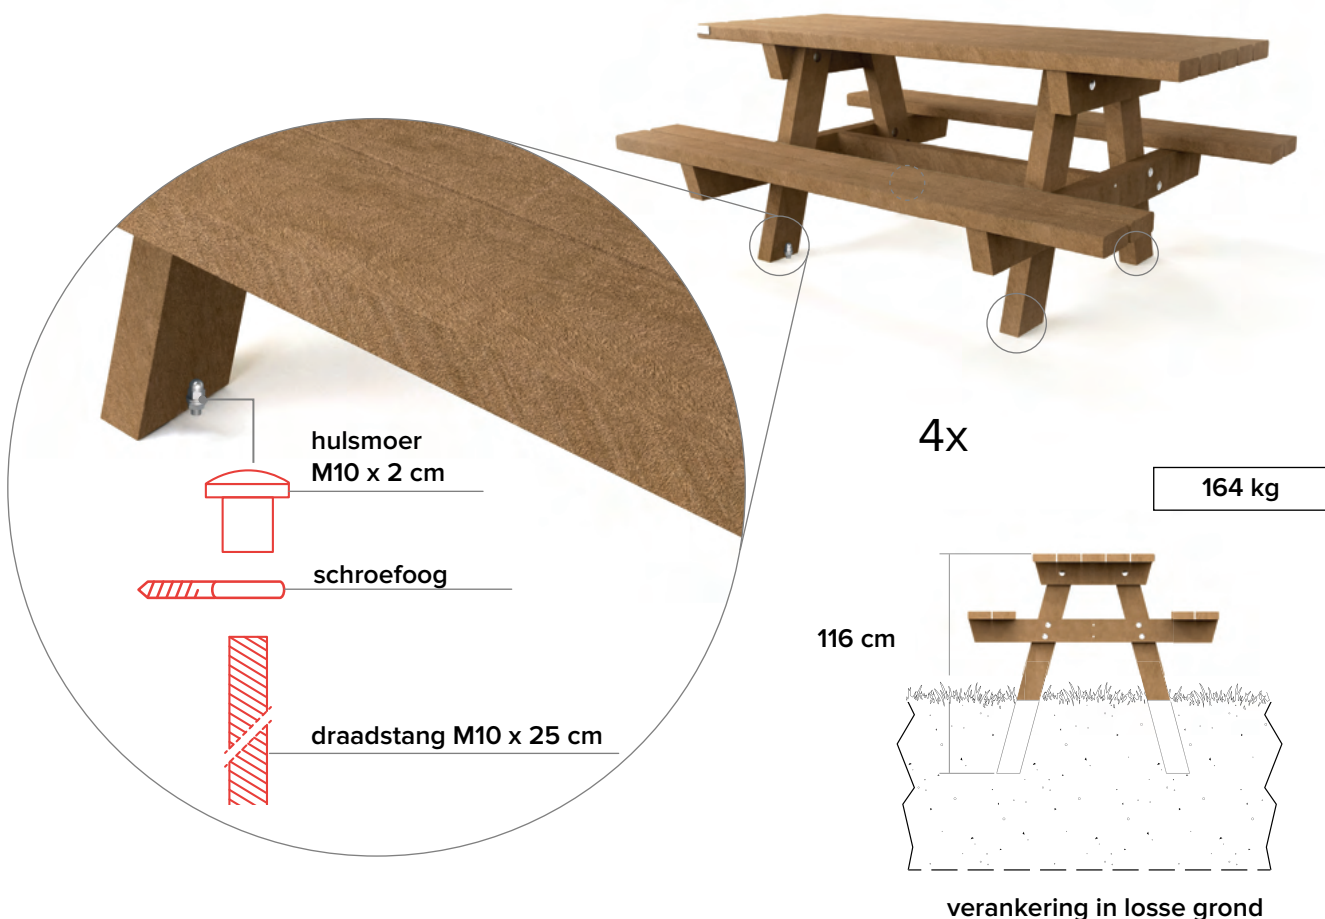

Oslo

De basis van alle picknicktafels

afmetingen

beschikbare kleuren

opties bicolor

Planken

Voeten

grootste voordelen

100% plastic afval

Onderhoudsvrij

Rotvrij

Natuurlijke structuur

Graffiti makkelijk verwijderbaar

Splintervrij

In de kern gekleurd

Weerbestendig

Helemaal recycleerbaar

verankering

versteving

mooi in combinatie met

Oslo XL
Extra lang (tafelblad)

Oslo Junior
Voor kinderen

Oslo Mensa
'Gesloten' tafelblad

Oslo Campus
Extra breed (tafelblad)