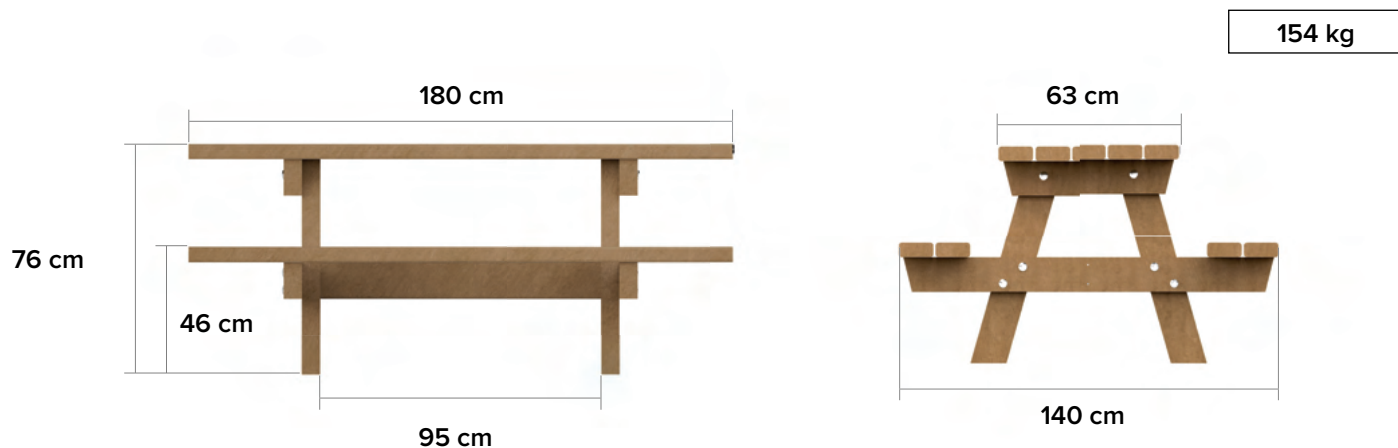

Oslo

De basis van alle picknicktafels

afmetingen

beschikbare kleuren

opties bicolor

Planken

Voeten

grootste voordelen

Helemaal recycleerbaar

verankering

versteving

mooi in combinatie met

Oslo XL
Extra lang (tafelblad)

Oslo Junior
Voor kinderen

Oslo Mensa
'Gesloten' tafelblad

Oslo Campus
Extra breed (tafelblad)