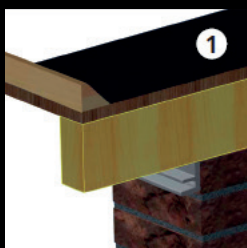

 **Profex**

kunststof gevelbekleding

Profex Boeideel

Afmeting: 310 (maximaal) x 10 mm.

Wit RAL 9010 *
Art.nr. 4027001

Crèmewit RAL 9001 *
Art.nr. 4027000

Platdak

Puntdak