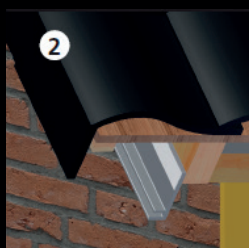

Ongedierte werend profiel ***

Binnen- buitenhoekprofiel **

Vouwhoekprofiel **

Eindprofiel **

Koppelprofiel **

* RAL kleuren zijn bij benadering

** in aangegeven RAL kleuren leverbaar

*** in zwart leverbaar

 **Profex**

kunststof gevelbekleding

Profex Boeideel

Afmeting: 310 (maximaal) x 10 mm.

Wit RAL 9010 *
Art.nr. 4027001

Crèmewit RAL 9001 *
Art.nr. 4027000

Platdak

Puntdak

Puntdak met dekveer

* RAL kleuren zijn bij benadering

Profex

kunststof gevelbekleding

Onder meer te gebruiken voor de volgende toepassingen:

- **Profex Duafort: dé Canaxel vervanger**
- **Recreatie: chalets, stacaravans en bungalows**
- **Wonen: woningen, gevels en mantelzorgwoningen**
- **Tuin: tuinhuizen, afdaken, veranda's en schuttingen**
- **Utiliteitsbouw: bedrijfspanden, kantoren en scholen**